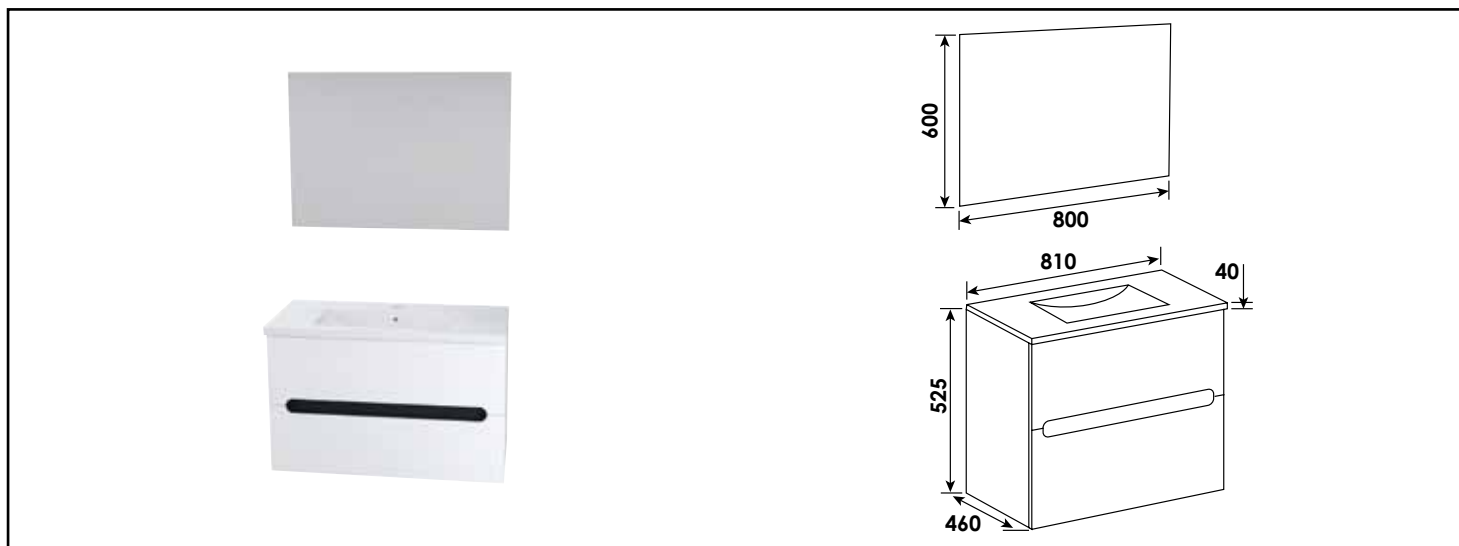

## MEUBLE DELHI AVEC MIROIR SUSPENDUS - LARG. 80CM - COLORIS LAQUÉ BLANC

### CARACTÉRISTIQUES

Meuble à suspendre finition laqué blanc, avec simple vasque intégrée avec trop plein  
 Dimensions : Largeur : 81cm x Profondeur : 46cm x Hauteur : 54cm  
 Corps de meuble avec vide sanitaire  
 Plan en résine blanche  
 Dimension de la cuve : 490x275x120mm  
 Caisson, façade et côtés en panneaux de particules, épaisseur : 16mm  
 Façade des tiroirs en panneaux de particules laqué blanc avec bandeau central chêne Wengué  
 2 tiroirs : fermeture amortie, ouverture avec poignées prise de main  
 1 miroir simple à suspendre : Largeur : 80cm x Hauteur : 60cm  
 Accessoires en options : pieds (hauteur : 40cm, redécoupable) et spots d'éclairage  
 Livré pré-monté, sans robinetterie, sans visserie de fixation murale, sans vidage  
 Fabrication européenne  
 Norme PEFC